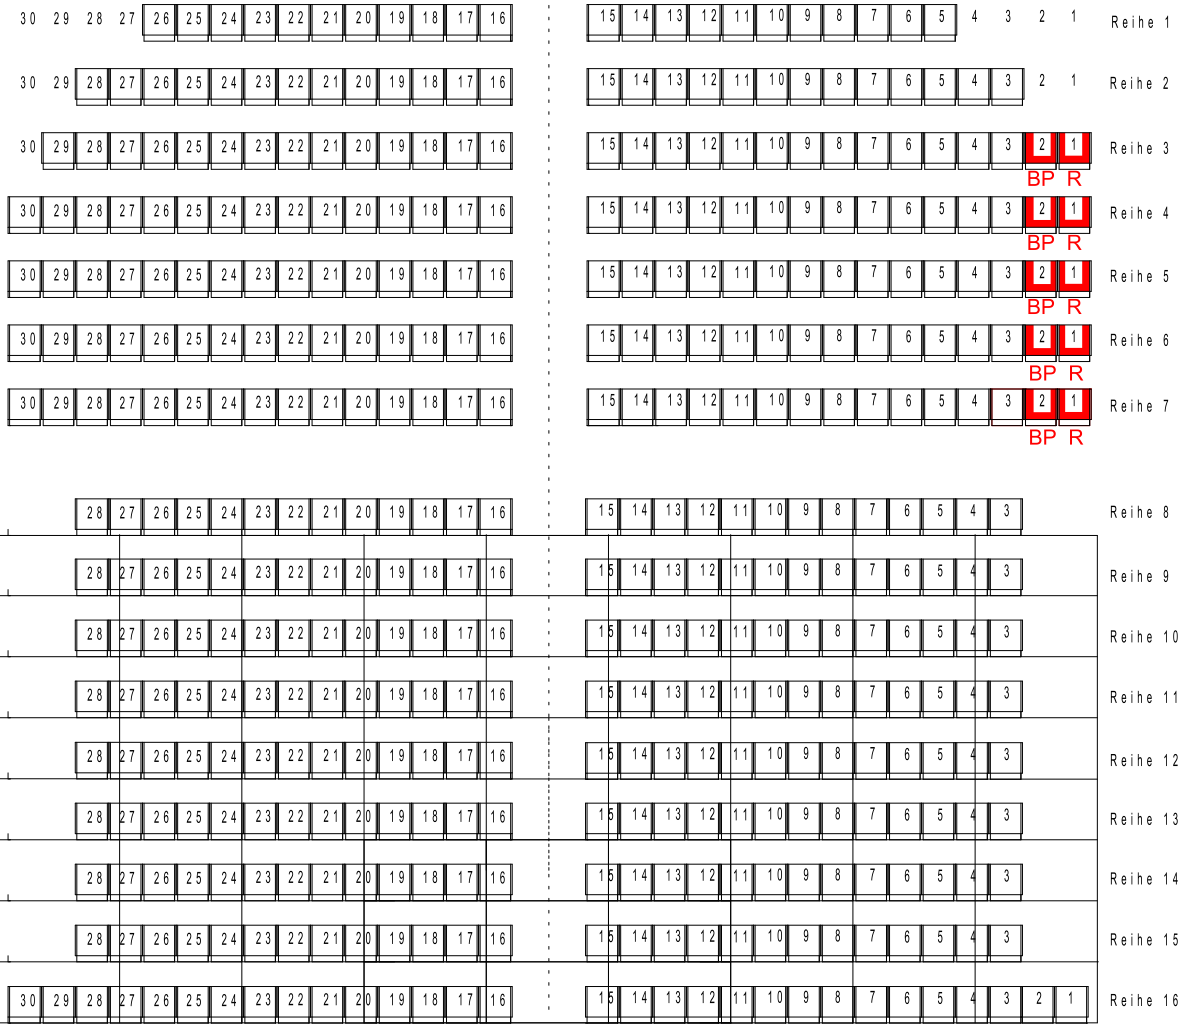

Bühne

Regelbestuhlung 435 Plätze + 96 Galerie